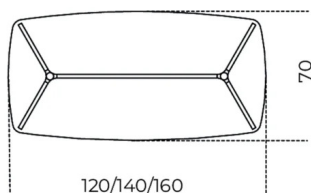

Raj 6

Ricardo Bello Dias
2013

Coffee table with 10mm smoked "grigio Italia" tempered glass top and burnished lacquered metal structure. Also available with 10mm tempered transparent or extralight glass top and structure in bright stainless steel.

Cm (L x P x H)

120 x 70 x 23
140 x 70 x 23
160 x 70 x 23
120 x 70 x 33
140 x 70 x 33
160 x 70 x 33
140 x 40 x 40
160 x 40 x 40
180 x 40 x 40

Inches (L x P x H)

47³/₄ x 27³/₄ x 9¹/₄
55³/₄ x 27³/₄ x 9¹/₄
63 x 27³/₄ x 9¹/₄
47³/₄ x 27³/₄ x 13
55³/₄ x 27³/₄ x 13
63 x 27³/₄ x 13
55³/₄ x 15³/₄ x 15³/₄
63 x 15³/₄ x 15³/₄
71 x 15³/₄ x 15³/₄