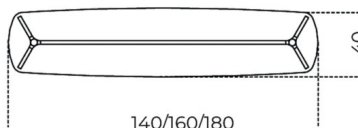

Raj 6

Ricardo Bello Dias
2013

Coffee table with 10mm smoked "grigio Italia" tempered glass top and burnished lacquered metal structure. Also available with 10mm tempered transparent or extralight glass top and structure in bright stainless steel.

Cm (L x P x H)

120 x 70 x 23
140 x 70 x 23
160 x 70 x 23
120 x 70 x 33
140 x 70 x 33
160 x 70 x 33
140 x 40 x 40
160 x 40 x 40
180 x 40 x 40

Inches (L x P x H)

47³/₄ x 27³/₄ x 9¹/₄
55³/₄ x 27³/₄ x 9¹/₄
63 x 27³/₄ x 9¹/₄
47³/₄ x 27³/₄ x 13
55³/₄ x 27³/₄ x 13
63 x 27³/₄ x 13
55³/₄ x 15³/₄ x 15³/₄
63 x 15³/₄ x 15³/₄
71 x 15³/₄ x 15³/₄